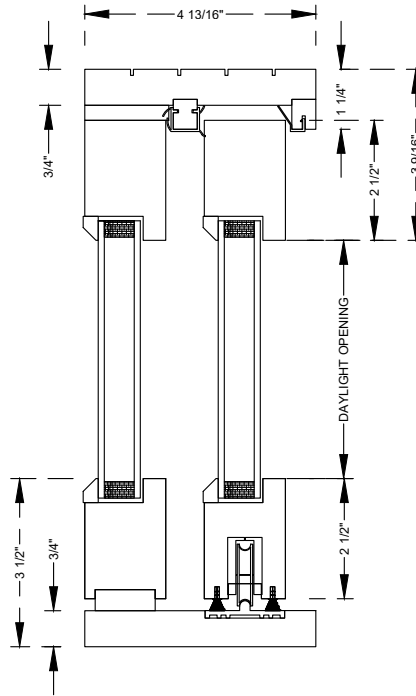

## Section Details : BX Frame, OXX, 9-1/4" Jamb

SCALE: 3" = 1'-0"

Jambs and Interlock

Head & Sill

## Section Details : Brickmold Frame, OXXO, 4-13/16" Jamb

SCALE: 3" = 1'-0"

## Section Details : Wood Sill

SCALE: 3" = 1'-0"

Head & Sill