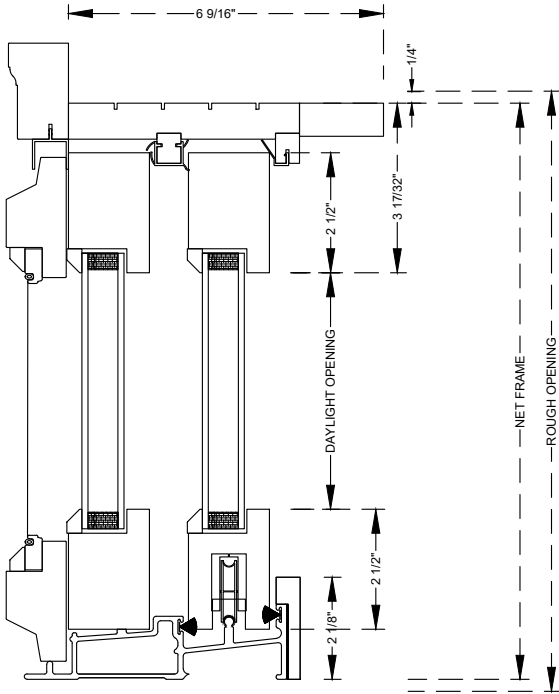

## Section Details : Brickmold Frame, 6-9/16" Jamb

SCALE: 3" = 1'-0"

Jamb and Interlock

Head & Sill