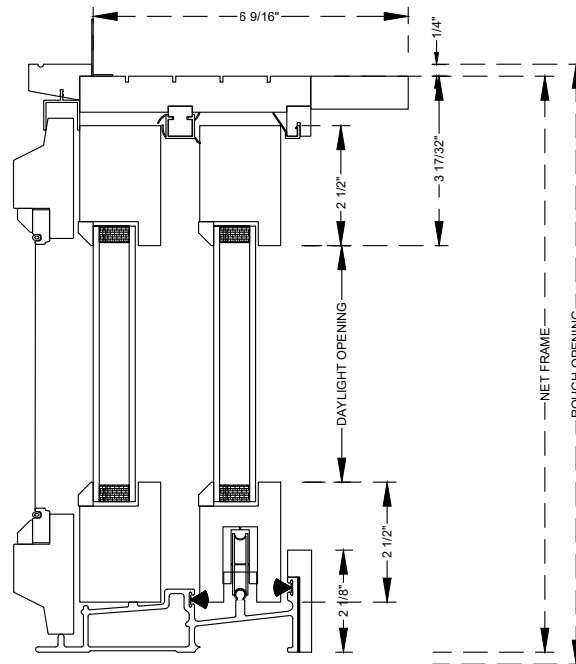

Head & Sill