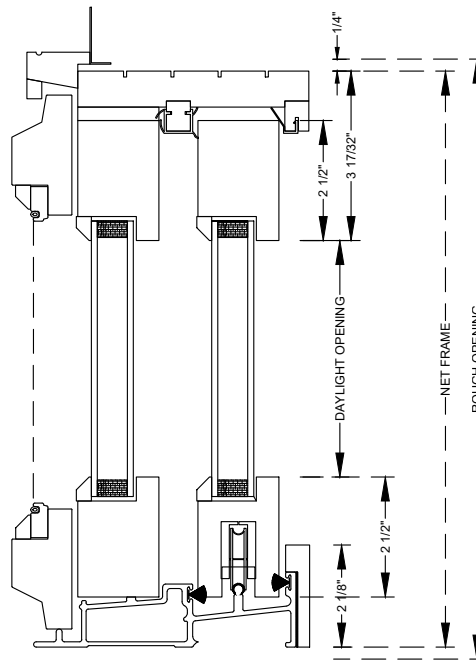

## Horizontal Slider

---

- Section Details : BX Frame, 4-9/16 Jamb
- Section Details : Nailfin Frame, 4-9/16 Jamb
- Section Details : Brickmold Frame, 6-9/16 Jamb
- Section Details : Nailfin Frame, 6-9/16 Jamb
- Section Details : Frame & Vent with SDL Options

## Section Details : Nailfin Frame, 4-9/16" Jamb

SCALE: 3" = 1'-0"

Jambs and Interlock

Head & Sill

## Section Details : Brickmold Frame, 6-9/16" Jamb

SCALE: 3" = 1'-0"

Jamb and Interlock

Head & Sill